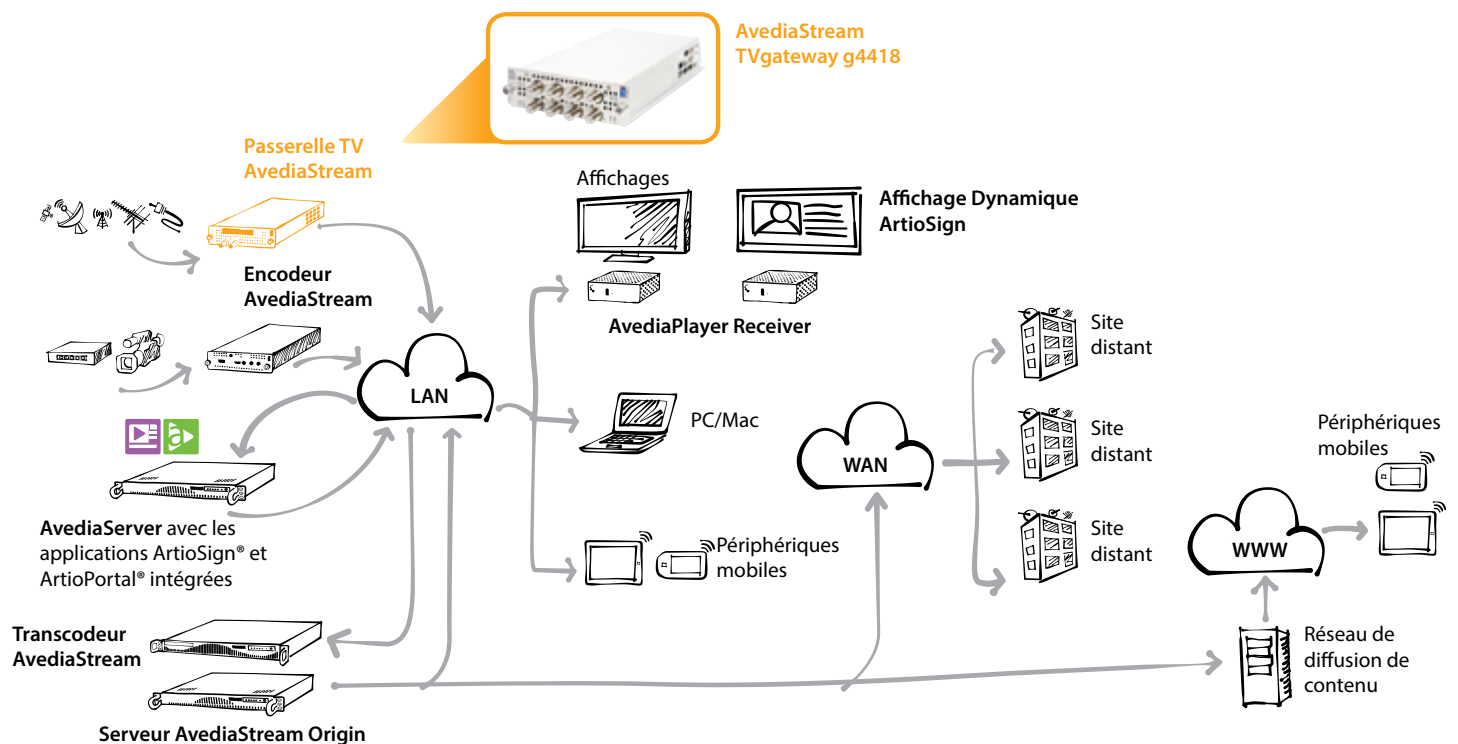

AvediaStream TVgateway

Diffuser des centaines de chaînes de TV et radio en direct au sein de votre entreprise sur votre réseau IP

Les passerelles TV AvediaStream captent la télévision numérique et la radio en direct depuis une antenne TV terrestre, satellite ou depuis une source câble et les diffusent directement via un réseau IP. Les passerelles TV fournissent de multiples chaînes dans toutes les résolutions, notamment en 4K, à partir d'un seul module, diminuant ainsi le coût et la consommation d'énergie par chaîne.

Les passerelles TV Exterity offrent une grande densité ainsi qu'un large éventail de fonctionnalités. Un seul module de passerelle TV peut approvisionner toutes les chaînes Freeview du Royaume-Uni depuis huit multiplexes différents.

Avantages des passerelles TV Exterity :

- Compatibles avec une large gamme de normes de télévision numérique : DVB-T/T2, DVB-C/C2, DVB-S/S2, ATSC, Clear QAM, ASI
- Diffusion vers un nombre de points finaux illimité grâce au multicast en IP
- Compatible avec les flux SD, HD 4K, Ultra HD et HEVC
- Protection totale du contenu pour répondre aux exigences de sécurité et des diffuseurs
- Décodage de contenu crypté à l'aide des Modules standard d'Accès Conditionnels (CAM)
- Mise en service simple et intuitive avec une interface Web facile à gérer, offrant un contrôle total
- Conception du Châssis dédié aux modules offrant une solution modulaire très fiable, avec fonction de remplacement à chaud (Hot Swapping)
- Fiabilité et faible consommation d'énergie par chaîne

Diffuser du contenu en toute sécurité

Les diffuseurs, les opérateurs média et les entreprises ont besoin de protéger le contenu diffusé sur leur système de vidéo d'entreprise en IP et de se prémunir contre toute copie ou diffusion illégales. Les solutions Exterity assurent une protection totale du contenu sur tout le système, grâce à l'encodage SECUREMEDIA®, Samsung LYNK™ ou Verimatrix intégré.