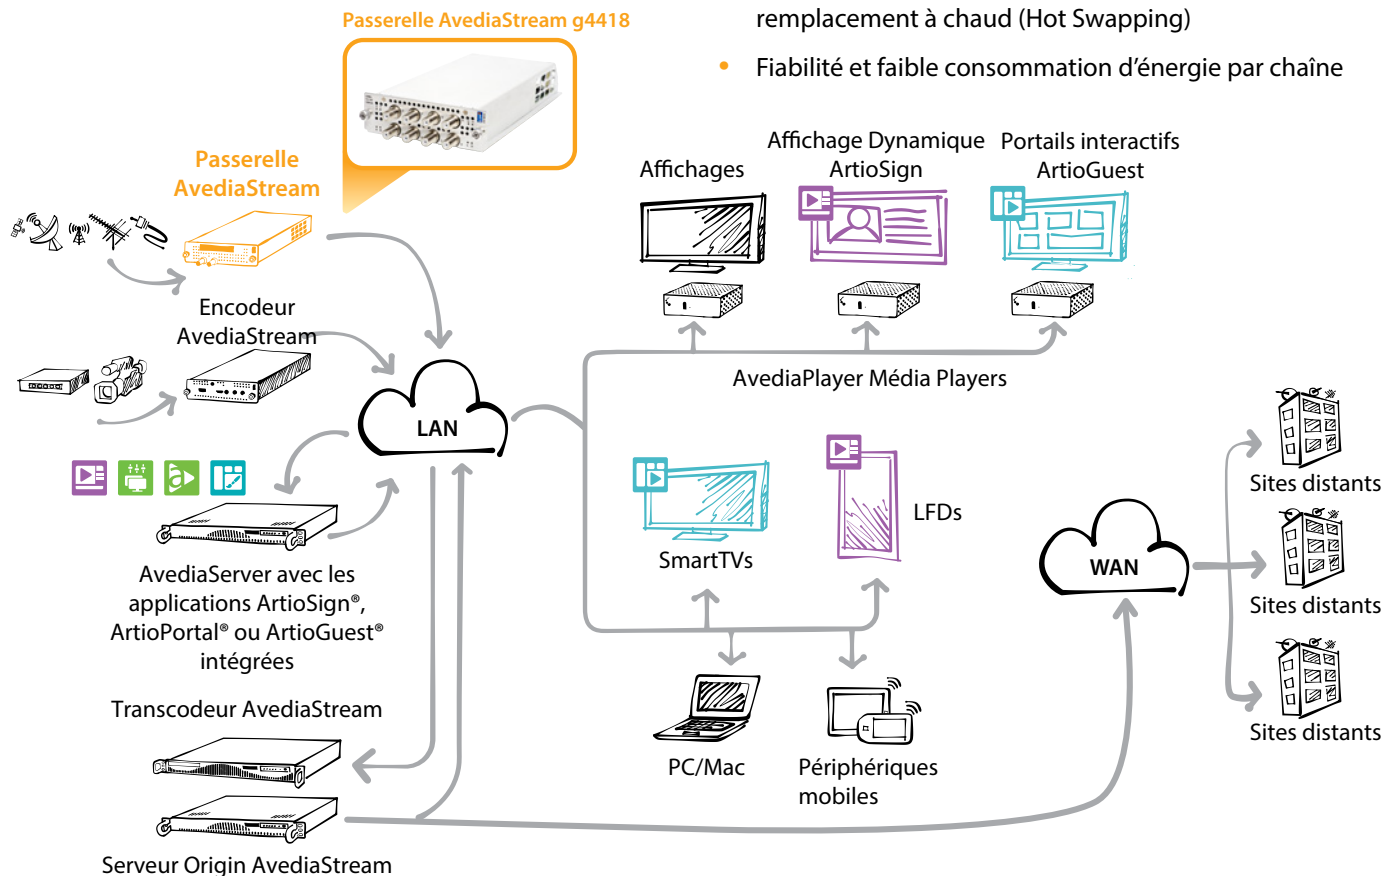

Avantages des passerelles TV Exterity :

- Compatibles avec une large gamme de normes de télévision numérique : DVB-T/T2, DVB-C/C2, DVB-S/S2, ATSC, Clear et Encrypted QAM, ASI
- Diffusion vers un nombre de points finaux illimité grâce au multicast en IP
- Compatible avec les flux SD, HD 4K, Ultra HD et HEVC
- Protection totale du contenu pour répondre aux exigences de sécurité et des diffuseurs
- Mise en service simple et intuitive avec une interface Web facile à gérer, offrant un contrôle total
- Conception du Châssis dédié aux modules offrant une solution modulaire très fiable, avec fonction de remplacement à chaud (Hot Swapping)
- Fiabilité et faible consommation d'énergie par chaîne