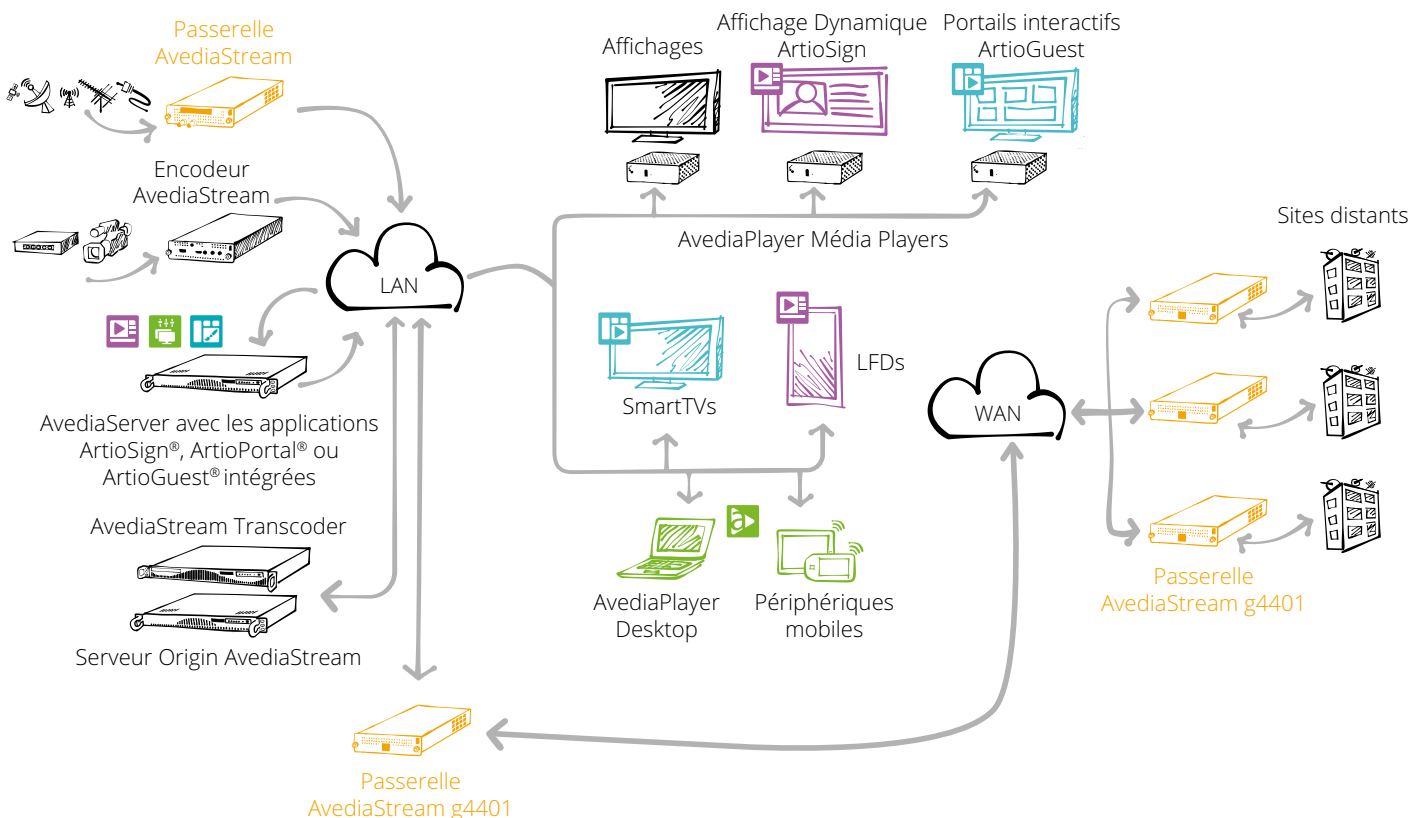

## Diffuser des centaines de chaînes de TV et radio en direct au sein de votre entreprise sur votre réseau IP

Les passerelles TV AvediaStream captent la télévision numérique et la radio en direct depuis une antenne TV terrestre, satellite ou depuis une source câble et les diffuse directement via un réseau IP

Les passerelles TV fournissent de multiples chaînes dans toutes les résolutions, notamment en 4K, à partir d'un seul module, diminuant ainsi le coût et la consommation d'énergie par chaîne. Les passerelles TV Exterity offrent une grande densité ainsi qu'un large éventail de fonctionnalités. Un seul module de passerelle TV peut approvisionner toutes les chaînes Freeview du Royaume-Uni depuis huit multiplexes différents.

## Diffuser du contenu en toute sécurité

Les diffuseurs, les opérateurs média et les entreprises ont besoin de protéger le contenu diffusé sur leur système de vidéo d'entreprise en IP et de se prémunir contre toute copie ou diffusion illégales. Les solutions Exterity assurent une protection totale du contenu sur tout le système, grâce à l'encodage SECUREMEDIA®, Samsung LYNK™, Pro:Idiom™ ou Verimatrix® intégré.

## Prise en charge du protocole SRT

La passerelle TV AvediaStream g4401 permet aux entreprises de diffuser des contenus vidéo (des formations, par exemple) en direct, sur internet, vers des sites distants sans avoir besoin d'investir dans de coûteux réseaux de diffusion dédiés. La passerelle utilise le protocole SRT (Secure and Reliable Transport) : cette technologie garantit un transfert sécurisé et fiable de vidéos entre des sites distants. Ces vidéos sont ensuite distribuées sur tous les écrans de votre solution Exterity avec un temps de latence minimal. De plus, le pare-feu intégré à la passerelle apporte un niveau de sécurité supplémentaire en séparant le réseau local d'internet ou autre réseau étendu.