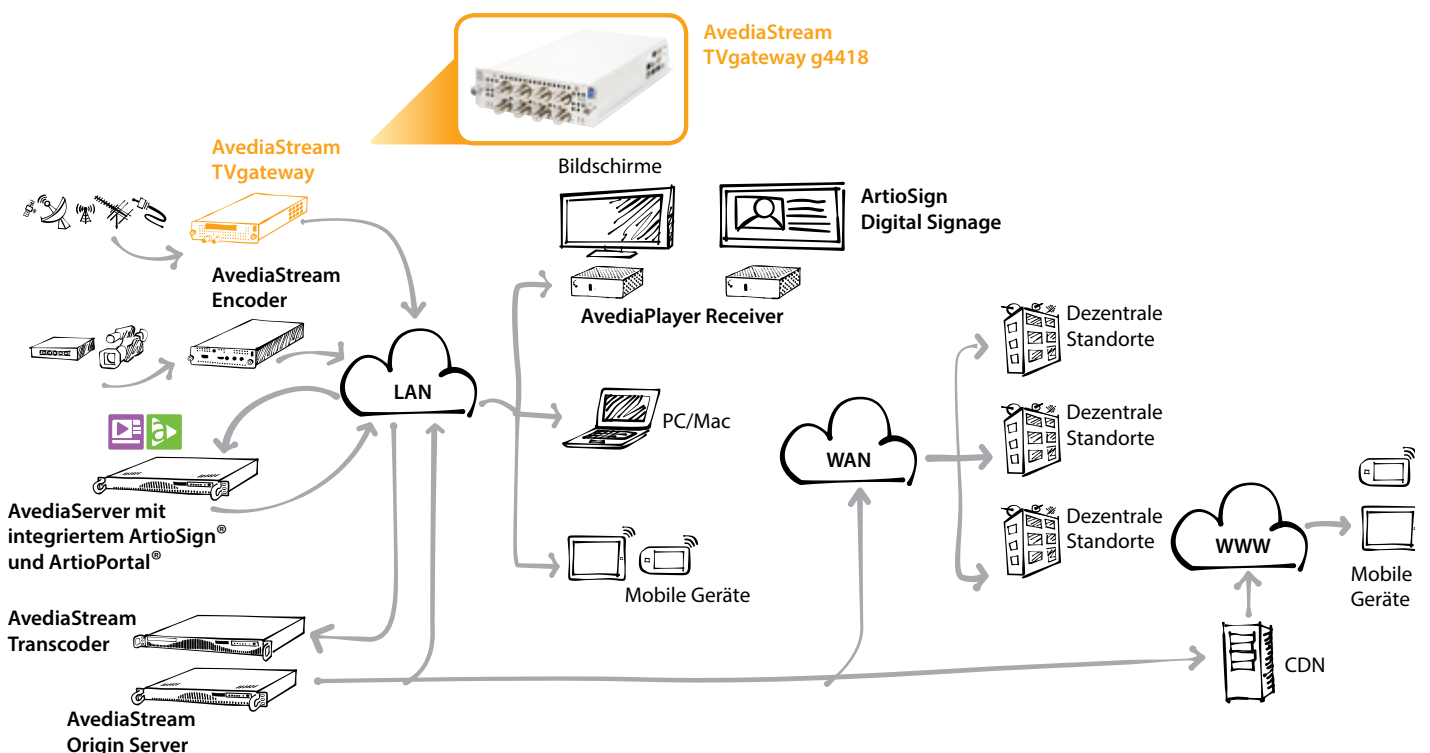

AvediaStream TVgateways

Streaming von Hunderten von Live-TV- und Radiokanälen in Ihrem Unternehmen über Ihr IP-Netzwerk

AvediaStream TVgateways erfassen live Digital-TV und -Radio von jeder terrestrischen, Satelliten- oder Kabel-TV Quelle und streamen sie direkt über ein IP-Netzwerk. TVgateways bieten mehrere Kanäle mit jeder Auflösung, einschließlich 4K, über einen einzigen Einschub (Blade), wodurch die Kosten und der Stromverbrauch reduziert werden.

Exterity TVgateways bieten eine erweiterte Funktionalität. Ein einzelnes TVgateway-Blade kann alle frei empfangbaren Kanäle aus acht verschiedenen Multiplexen bereitstellen.

Einige Vorteile der Exterity TVgateways:

- Unterstützung der größten Bandbreite an Digital-TV-Standards: DVB-T/T2, DVB-C/C2, DVB-S/S2, ATSC, Clear QAM, ASI
- IP Multicast Streaming ermöglicht das Hinzufügen beliebig vieler Endpunkte ohne Qualitätsverlust
- Unterstützung der Broadcast-Streams 4K, Ultra HD und HEVC
- Umfassender Inhaltsschutz, um den Broadcaster- und Sicherheitsanforderungen zu entsprechen
- Entschlüsselung kodierter Inhalte mittels standardmäßiger Conditional Access Module (CAMs)
- Mühelose, intuitive Einrichtung und einfach zu verwaltende Web-Oberfläche für eine umfangreiche Steuerung und Überwachung
- Blade-in-Chassis-Design bietet eine hoch verlässliche Modullösung, die während des Betriebs ausgewechselt werden kann
- Zuverlässiger und energieeffizienter Energieverbrauch pro Kanal

Sichere Bereitstellung von Inhalten

Broadcaster, Medienunternehmen und Organisationen müssen Inhalte schützen, die über ihr Enterprise IP-Videosystem gestreamt werden, und das Material vor illegaler Vervielfältigung und Verteilung absichern. Exterity-Lösungen können durch die integrierte SECUREMEDIA®, Samsung LYNK (TM) DRN oder Verimatrix Verschlüsselung einen umfassenden Schutz der Inhalte über das komplette System hinweg sicherstellen.