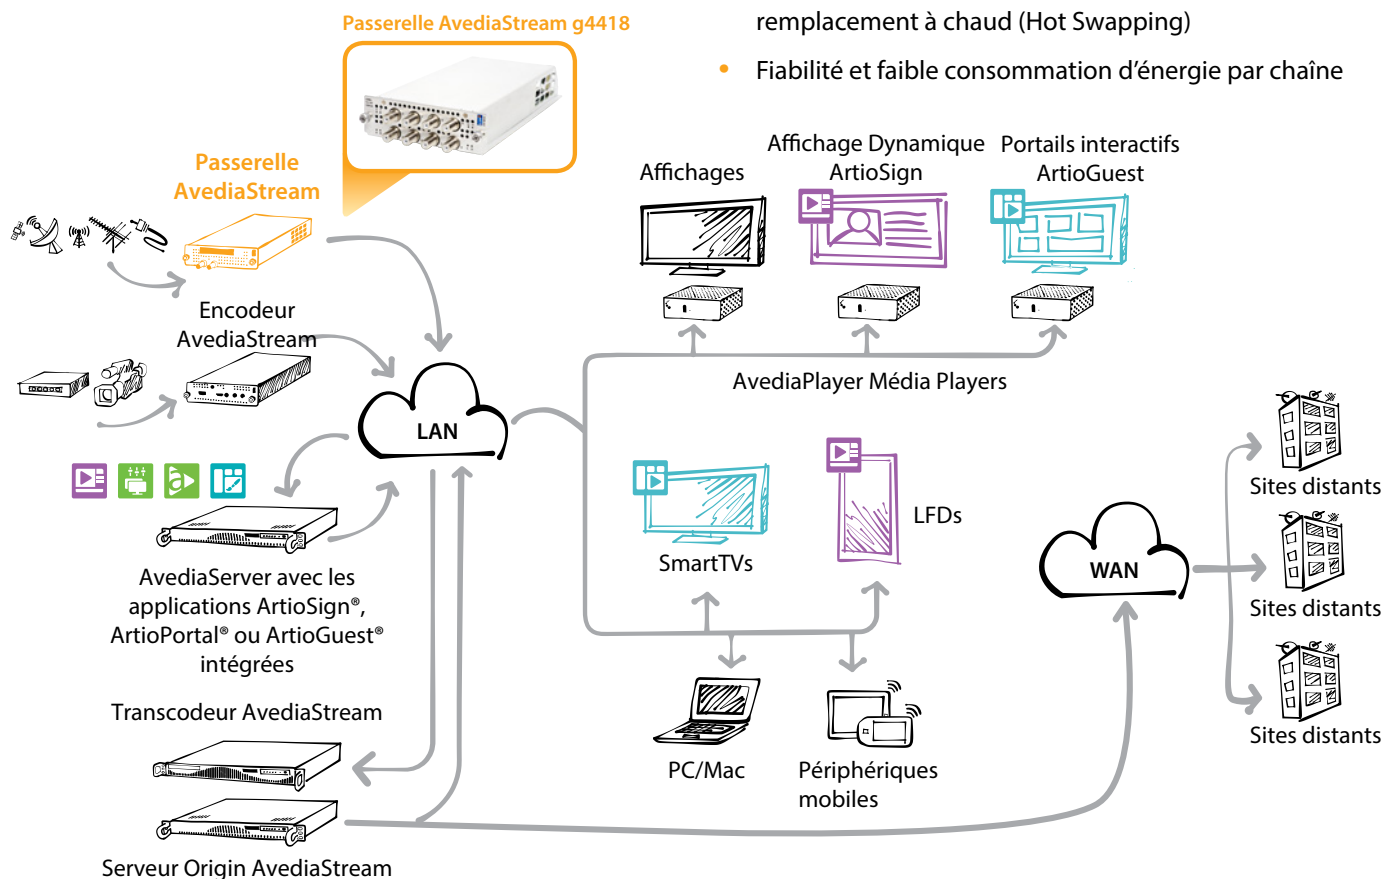

Avantages des passerelles TV Exterity :

- Compatibles avec une large gamme de normes de télévision numérique : DVB-T/T2, DVB-C/C2, DVB-S/S2, ATSC, Clear et Encrypted QAM, ASI
- Diffusion vers un nombre de points finaux illimité grâce au multicast en IP
- Compatible avec les flux SD, HD 4K, Ultra HD et HEVC
- Protection totale du contenu pour répondre aux exigences de sécurité et des diffuseurs
- Mise en service simple et intuitive avec une interface Web facile à gérer, offrant un contrôle total
- Conception du Châssis dédié aux modules offrant une solution modulaire très fiable, avec fonction de remplacement à chaud (Hot Swapping)
- Fiabilité et faible consommation d'énergie par chaîne